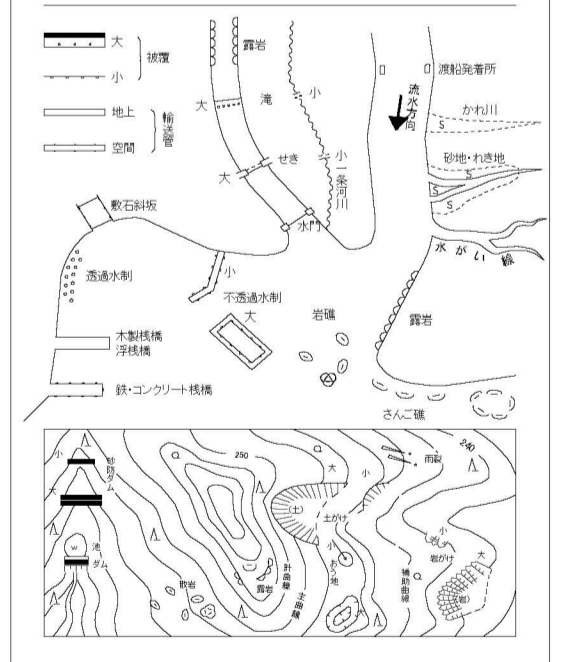

No.1	No.2	No.3		
No.4	No.5	No.6	No.7	
No.8	No.9	No.10	No.11	
No.12	No.13	No.14	No.15	No.16
No.17	No.18	No.19	No.20	No.21
No.22	No.23	No.24	No.25	
No.26	No.27	No.28	No.29	
No.30	No.31	No.32		
No.33	No.34			

記号

	道路	△301 三角点
	道路	△302 三角点
	道路	△303 三角点
	道路	△304 三角点
	道路	△305 三角点
	道路	△306 三角点
	道路	△307 三角点
	道路	△308 三角点
	道路	△309 三角点
	道路	△310 三角点
	道路	△311 三角点
	道路	△312 三角点
	道路	△313 三角点
	道路	△314 三角点
	道路	△315 三角点
	道路	△316 三角点
	道路	△317 三角点
	道路	△318 三角点
	道路	△319 三角点
	道路	△320 三角点
	道路	△321 三角点
	道路	△322 三角点
	道路	△323 三角点
	道路	△324 三角点
	道路	△325 三角点
	道路	△326 三角点
	道路	△327 三角点
	道路	△328 三角点
	道路	△329 三角点
	道路	△330 三角点
	道路	△331 三角点
	道路	△332 三角点
	道路	△333 三角点
	道路	△334 三角点
	道路	△335 三角点
	道路	△336 三角点
	道路	△337 三角点
	道路	△338 三角点
	道路	△339 三角点
	道路	△340 三角点
	道路	△341 三角点
	道路	△342 三角点
	道路	△343 三角点
	道路	△344 三角点
	道路	△345 三角点
	道路	△346 三角点
	道路	△347 三角点
	道路	△348 三角点
	道路	△349 三角点
	道路	△350 三角点