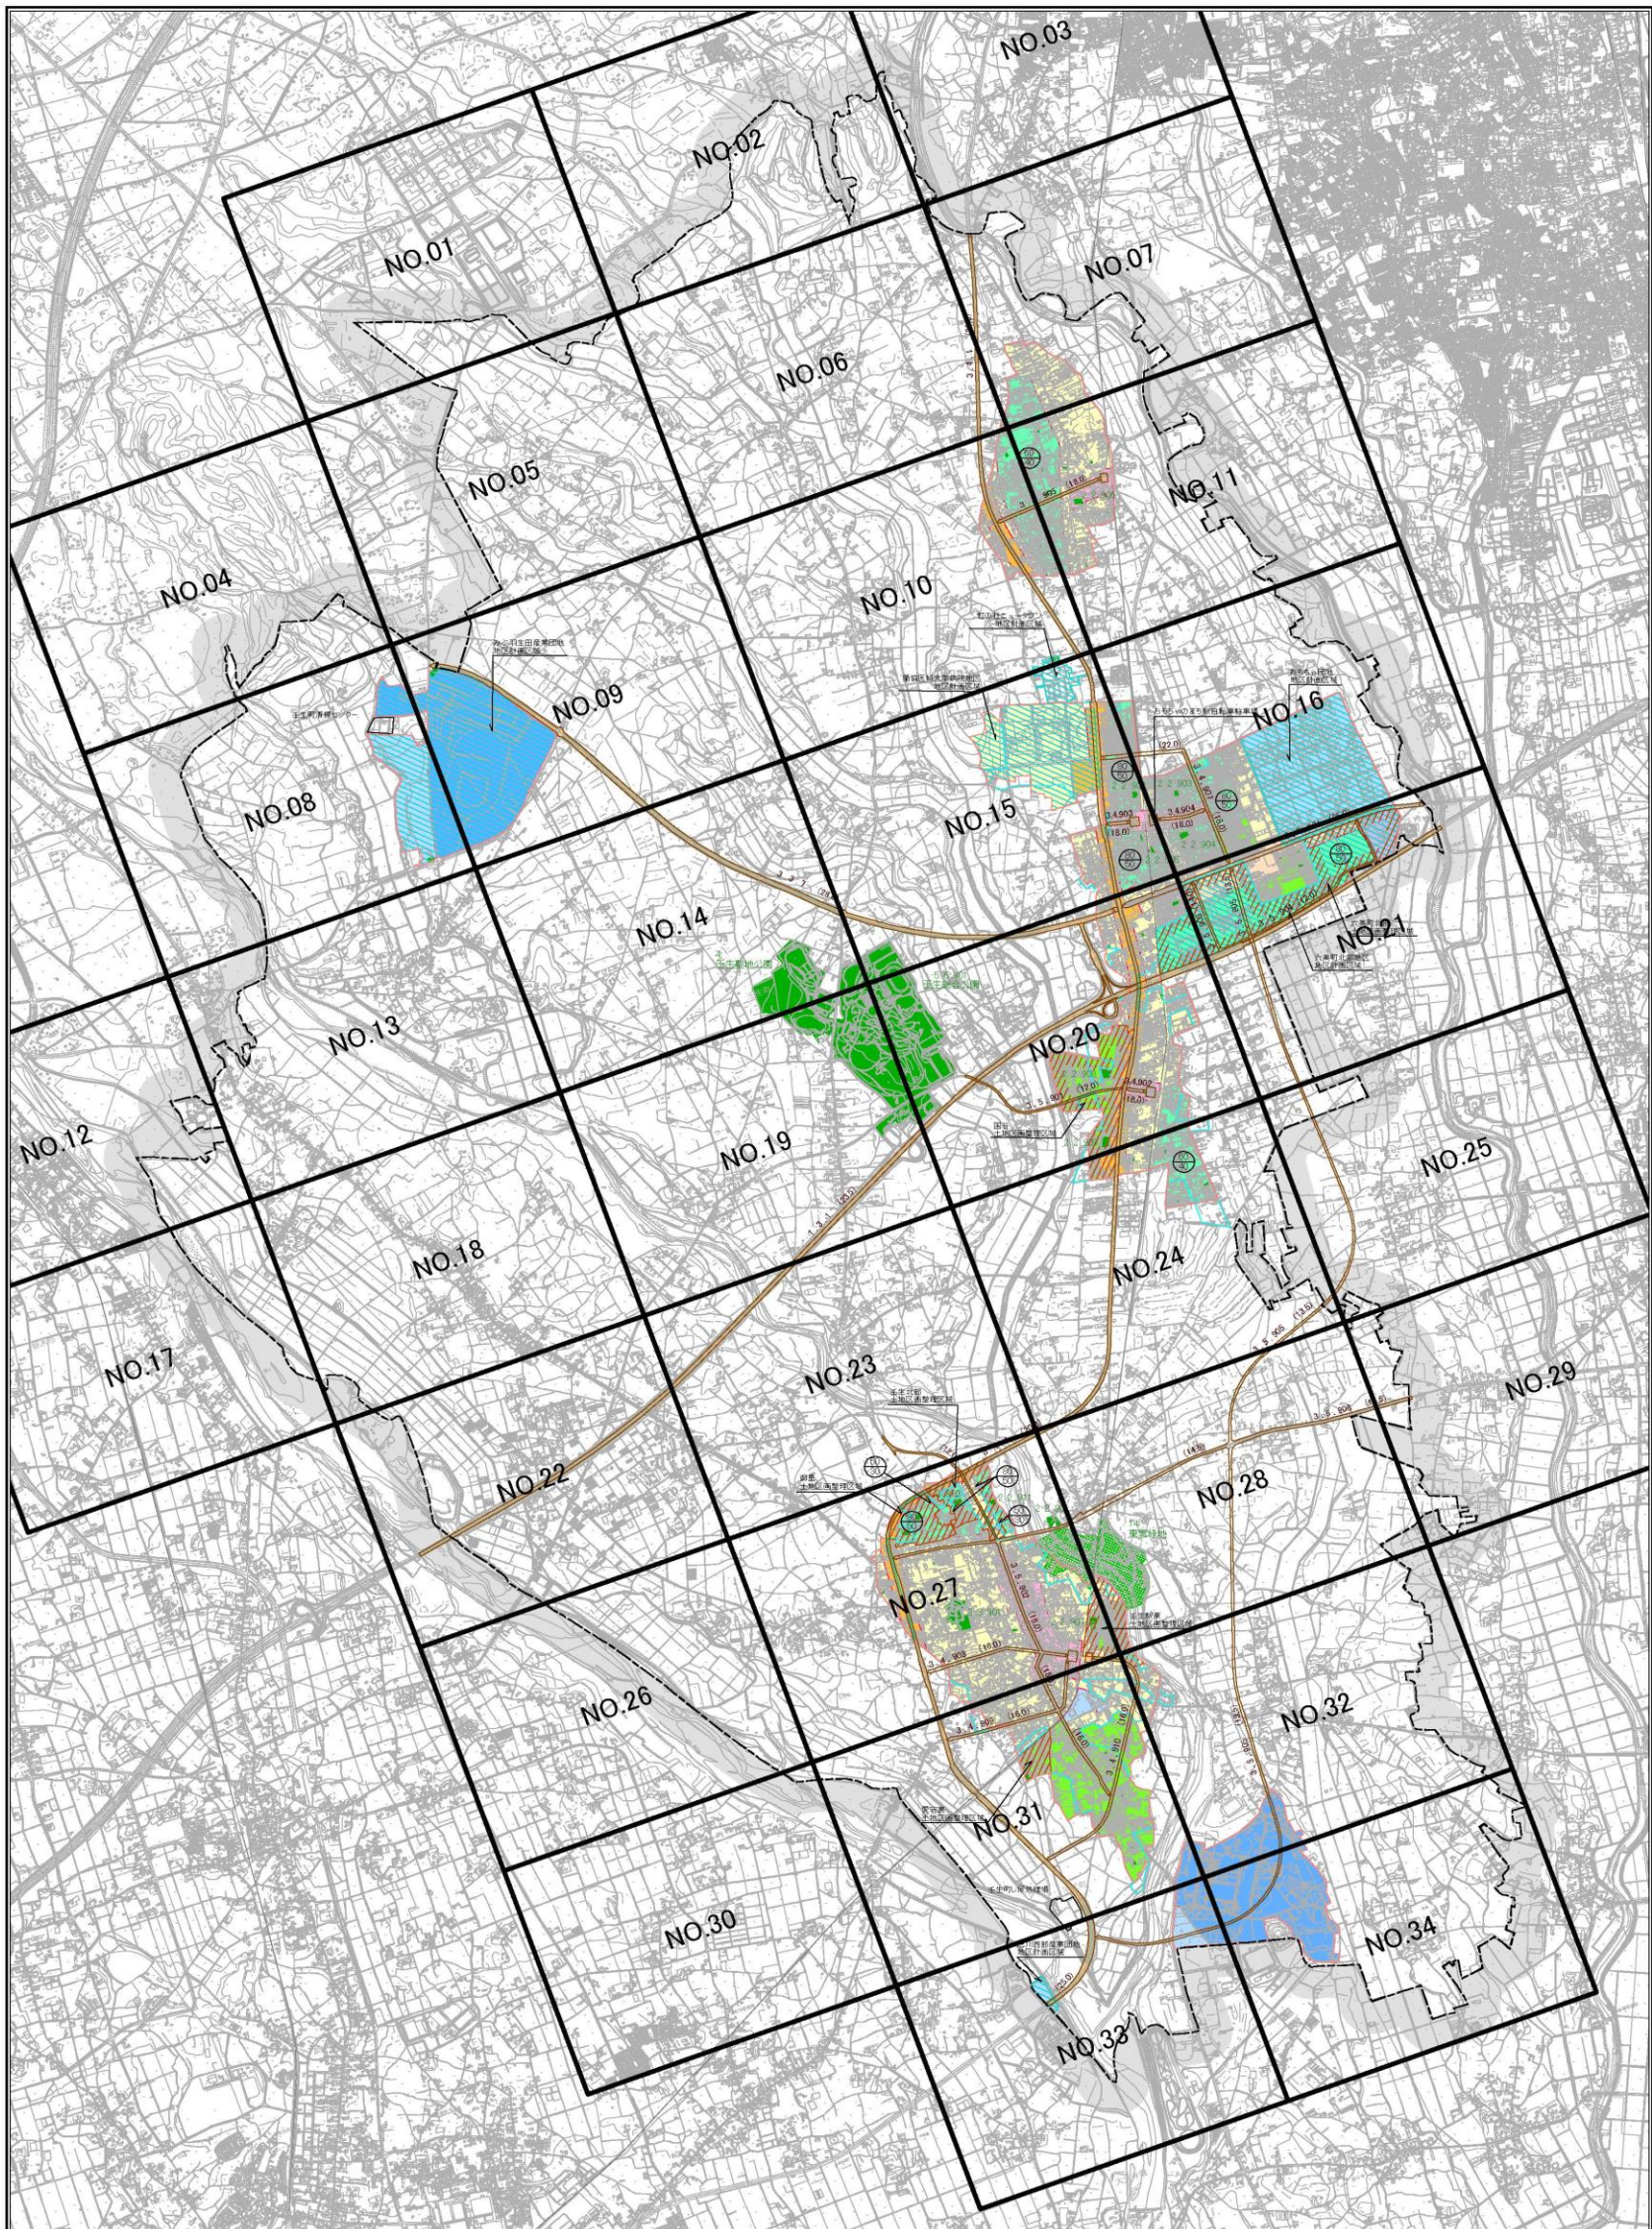

壬生町都市計画図 1/2500図割図

壬生町建設部都市計画課