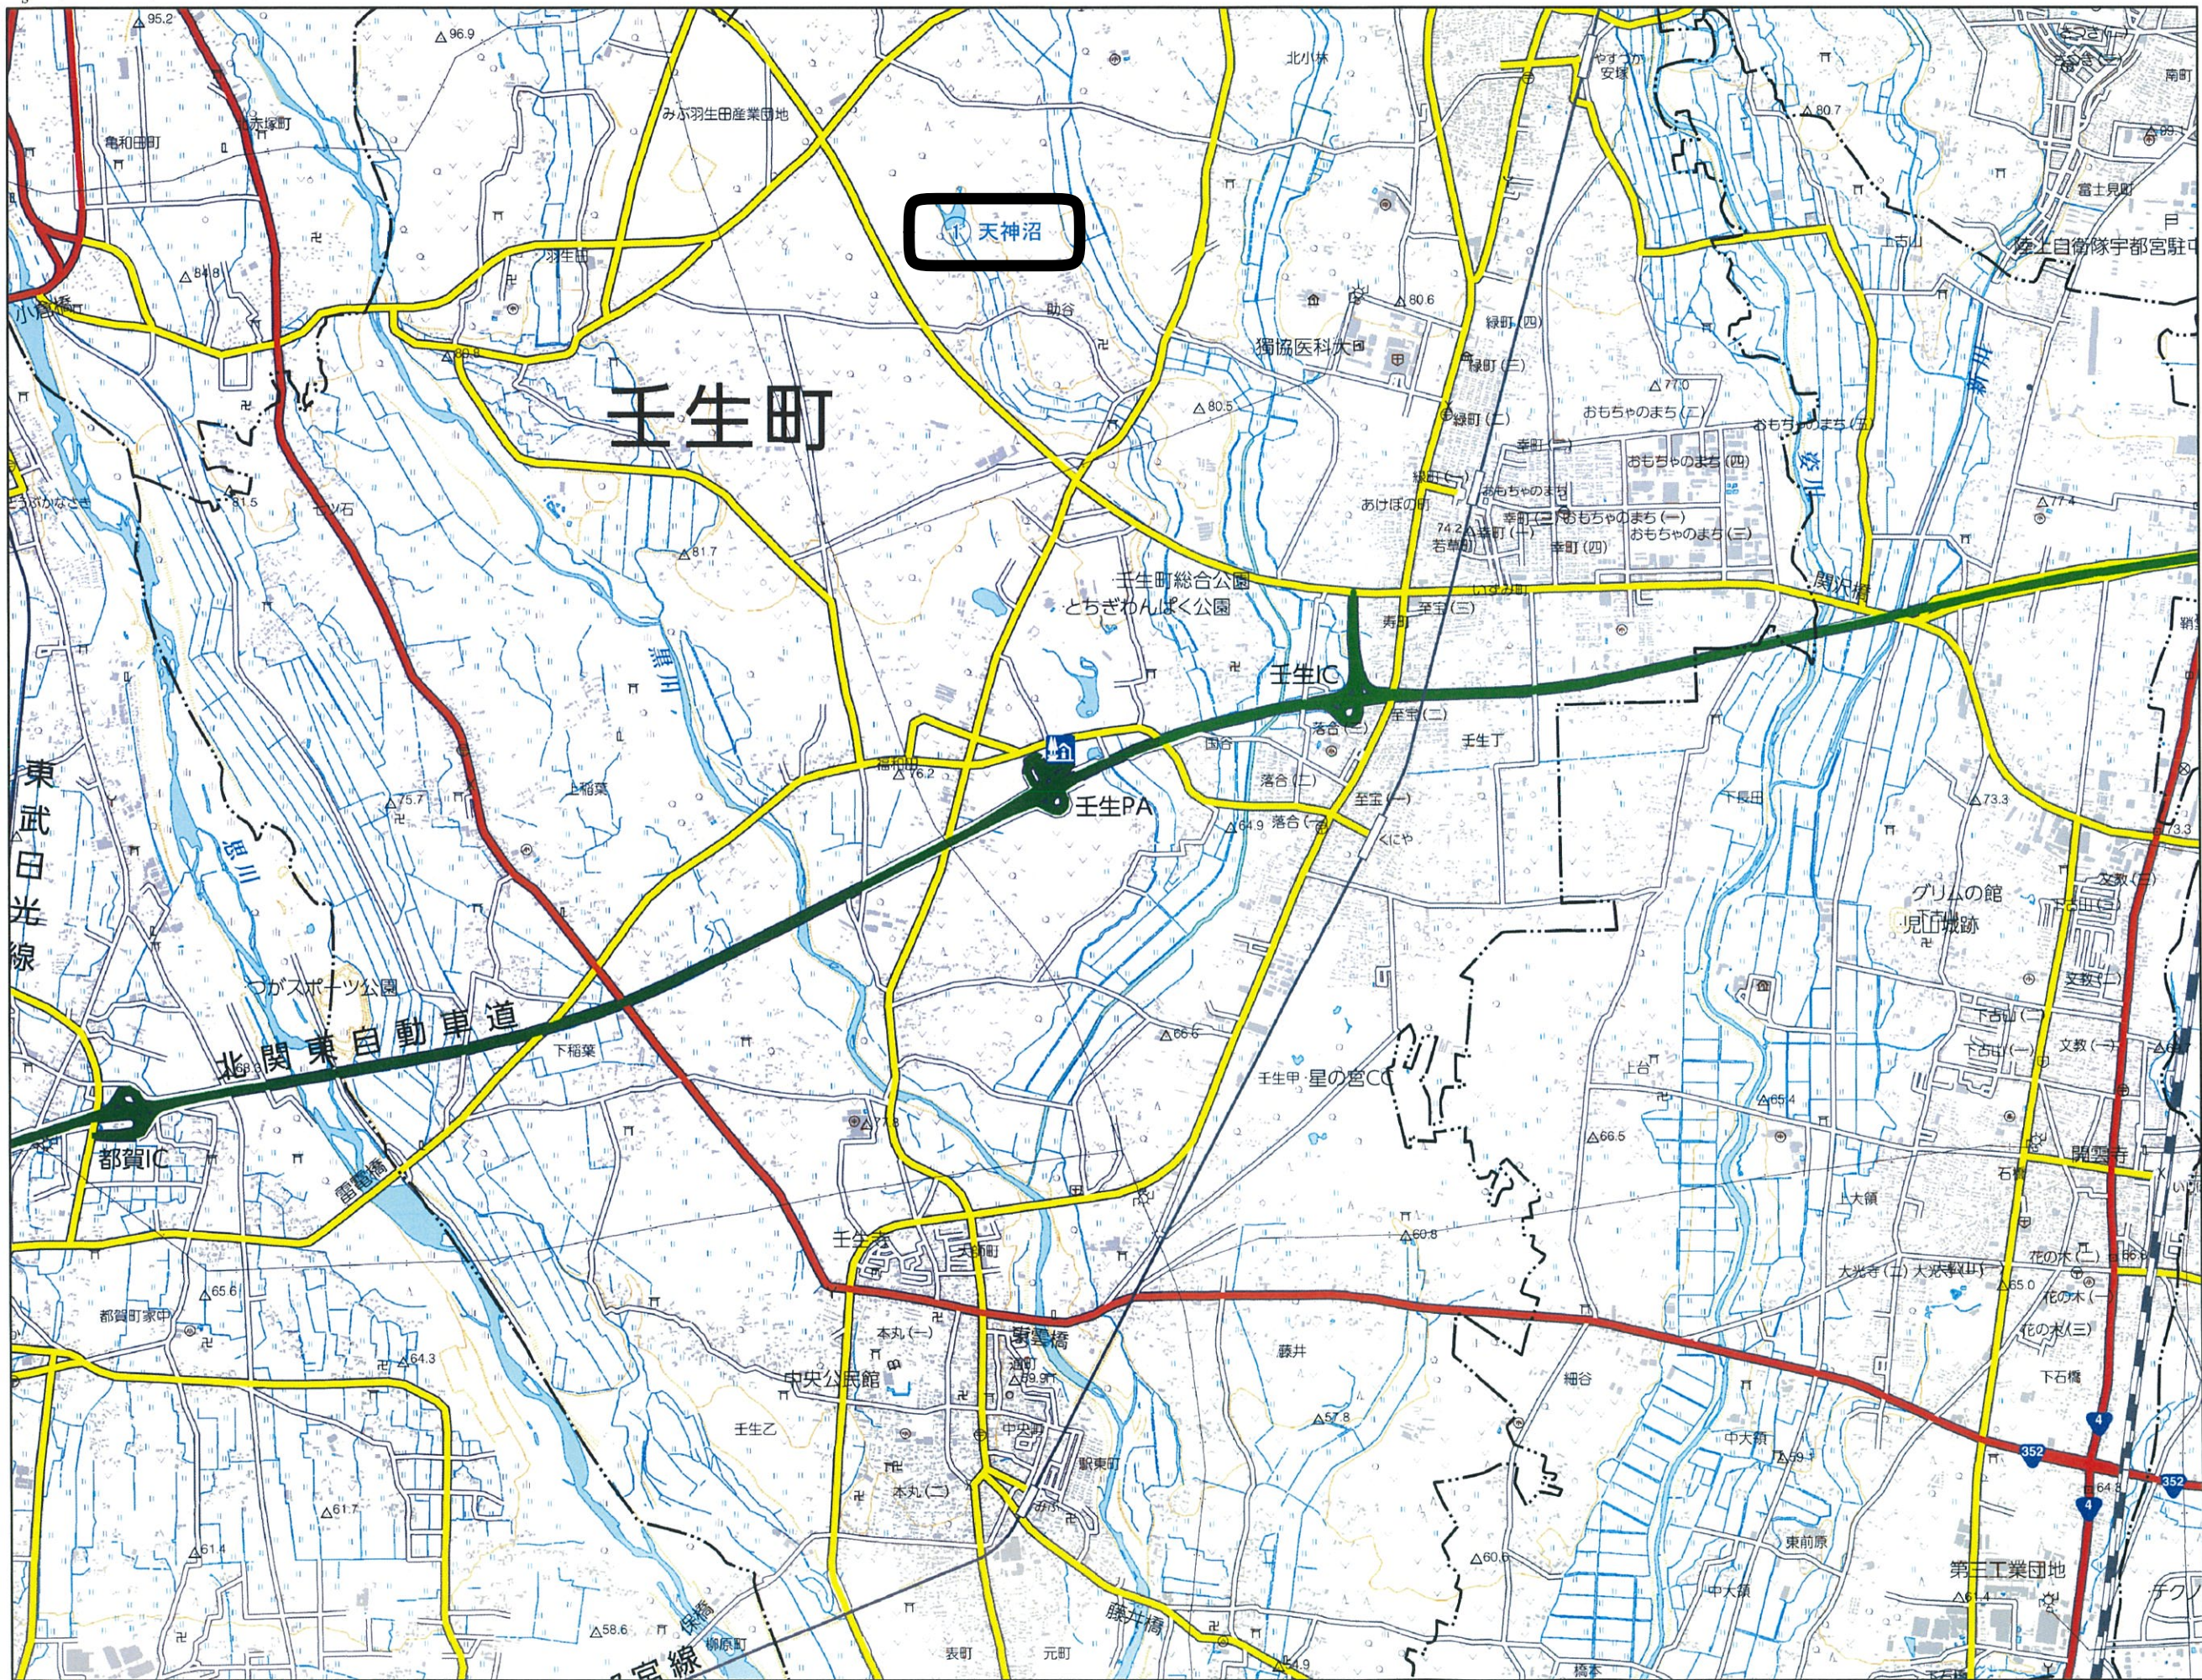

# 壬生町ため池マップ

てんじんぬま  
① 天神沼  
下都賀郡壬生町大字助谷  
貯水量：4900m<sup>3</sup>

※ 赤字は防災重点ため池。青字は防災重点ため池以外のため池。

**【緊急時連絡先】**  
壬生町経済部農政課  
0282-81-1840