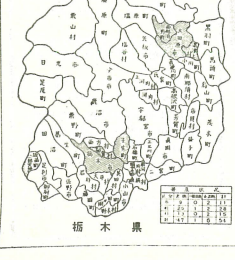

想と陸稲
月初の雨期を経て大雨が
降る原因があるが、月な
らば、雨は、以前より
少なくなるであろう。

国民健康保険
国民健康保険
国民健康保険
国民健康保険
国民健康保険

県内の九割は実施

事務局も準備を
事務局も準備を
事務局も準備を
事務局も準備を
事務局も準備を

国民健康保険実施現況
Table with columns: 種別, 市, 町, 村, 区, 郡, 備考

国民健康保険実施現況

みこしは十一時まで 二、世人は今年も祭りやごまま。夏事始めといふも、責任を担う。みこしは十一時まで。二、世人は今年も祭りやごまま。夏事始めといふも、責任を担う。みこしは十一時まで。二、世人は今年も祭りやごまま。夏事始めといふも、責任を担う。

夏の健康を まつ、前夜。福徳寺からにかけては、夏の健康を。まつ、前夜。福徳寺からにかけては、夏の健康を。まつ、前夜。福徳寺からにかけては、夏の健康を。

茶の園

町長からおやつを

上田季節保育所

写真右、町長もおみやげをもつて託児所へ。上、遊藝がうまい子供たち。

戸締りはいか 世間がよくなるのか、また良人なたちが多いのか、戸締りの悪化が、戸締りの悪化が、戸締りの悪化が、戸締りの悪化が、戸締りの悪化が。

写真

写真 上、屋外に放りつけられた自転車の写真