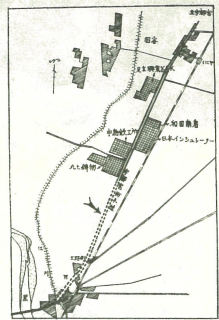

壬生町政だより

No. 53 発行所 役 場 社 株 式 新 生 行 社 毎 月 1 回 壬 生 行 社 印 刷 所

統計

壬生町の総面積 60.60平方キロ 東西 8.0キロ 南北 12.5キロ 位置 東経 139度48分 北緯 36度25分

出動を待つ動力噴霧機

壬生町農協が昨年秋に購入した噴霧機は、今年夏に大活躍を期して、町内各農家に貸出を始めた。...

蚊とハエの退治に講習会

動力噴霧機も活やく

壬生町農協が昨年秋に購入した噴霧機は、今年夏に大活躍を期して、町内各農家に貸出を始めた。...

国道のつけ替えと測溝工事

ぐつと向上する環境整備 二千七百メートルの舗装工事

国道宇都宮栃木線

小田町長

小田町長は、町政の発展と向上を期して、国道宇都宮線に重点を置いて、二千七百メートルの舗装工事を完了させた。...

軌道に乗った納税運動

納税組合長会議