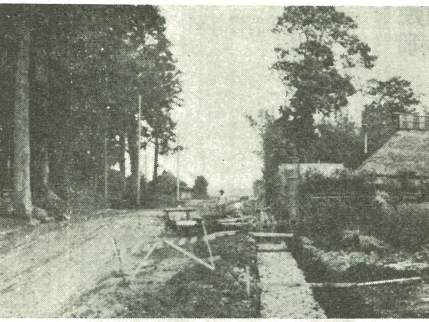

壬生町農協が昨年秋に購入した噴霧機は、今年夏に大活躍を期して、町内各農家に貸出を始めた。...

国道のつけ替えと測溝工事

ぐつと向上する環境整備 二千七百メートルの舗装工事

国道宇都宮栃木線

小田町長

小田町長は、町政の発展と向上を期して、国道宇都宮線に重点を置いて、二千七百メートルの舗装工事を完了させた。...

軌道に乗った納税運動

納税組合長会議