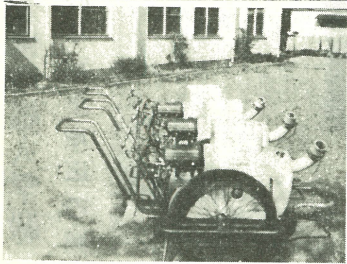

壬生町政だより

No. 53 発行所 役 場 社 株 式 新 生 行 社 毎 月 1 回 壬 生 行 社 印 刷 所

統計

壬生町の総面積 60.60平方キロ 東西 8.0キロ 南北 12.5キロ 位置 東経 139度48分 北緯 36度25分

出動を待つ動力噴霧機

壬生町農協が昨年秋に購入した噴霧機は、今年夏に大活躍を期して、町内各農家に貸出を始めた。...

蚊とハエの退治に講習会

動力噴霧機も活やく

壬生町農協が昨年秋に購入した噴霧機は、今年夏に大活躍を期して、町内各農家に貸出を始めた。...